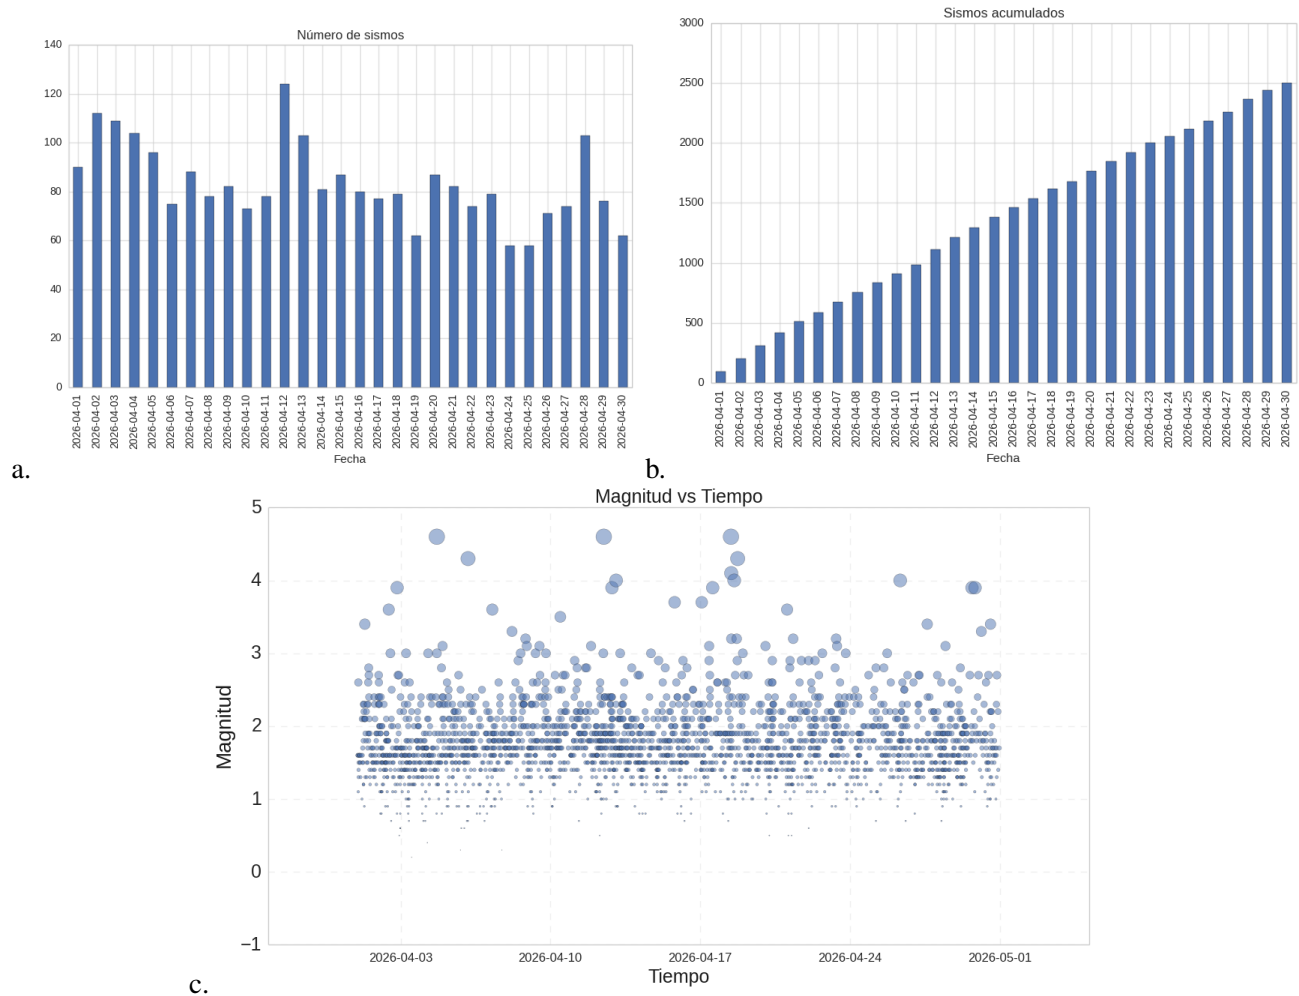

### 3.1 Sismicidad destacada, abril de 2026

La tabla 3.1 muestra la sismicidad destacada registrada durante el mes de abril de 2026, incluyendo la información de localización y magnitud de cada evento. Para cada sismo se reporta el número identificador (N), la fecha y hora de ocurrencia (H:M:S), la localización epicentral (latitud y longitud), la profundidad hipocentral (Z), la magnitud (M) y su ubicación epicentral.

### 3.3 Mapa de sismicidad mensual, abril de 2026

Durante el mes de abril, se registraron un total de 2502 eventos sísmicos. De estos, 1870 tuvieron magnitudes comprendidas entre 0.0 y 1.9, 623 eventos tuvieron magnitudes entre 2.0 y 3.9 y 9 eventos tuvieron magnitudes superiores a 4.0, (véase la figura 3.2).

### 4.3 Evolución Temporal

La distribución temporal para el mes de abril de 2026 muestra un promedio de 83 sismos localizables diarios, el día con más eventos fue el 12 de abril con 124, y en el mes se registró un acumulado total de 2502 sismos. Durante este periodo las magnitudes registradas fluctúan entre 0.2 y 4.6, y el evento de mayor magnitud ocurrió el 04 de abril con una magnitud de 4,6, (véase la figura 4.3).

## 4.4 Sismicidad mensual, abril de 2026

La tabla 4.1 muestra la sismicidad mensual registrada durante abril de 2026, incluyendo la información de localización y magnitud de cada evento. Para cada sismo se reporta el número identificador (N), la fecha y hora de ocurrencia (H:M:S), la localización epicentral (latitud y longitud), la profundidad hipocentral (Z), la magnitud (M) y su ubicación epicentral.