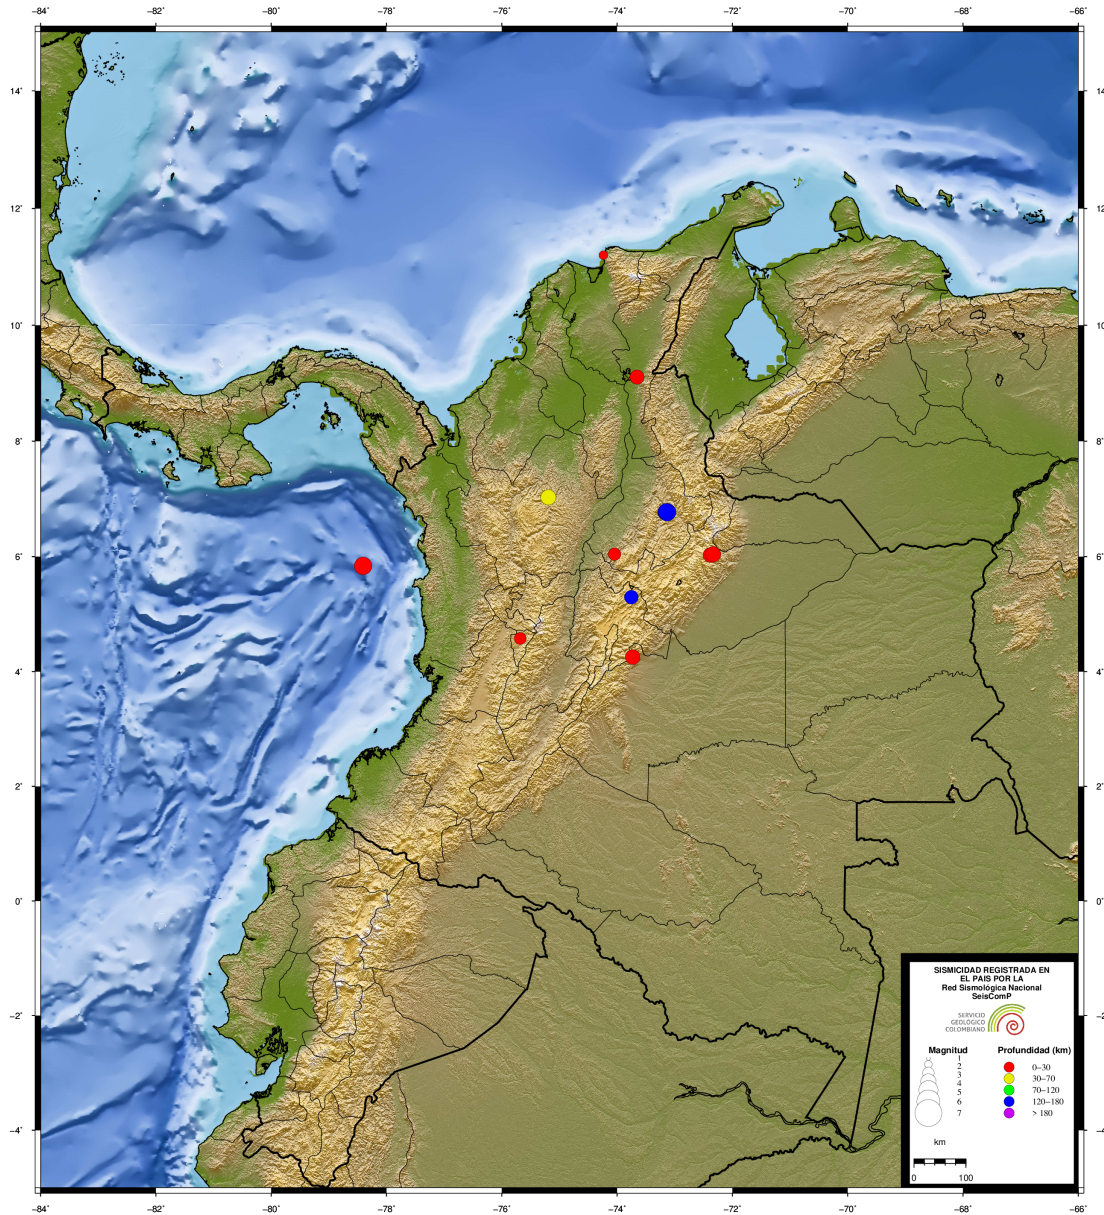

### 3.1 Sismicidad destacada, abril de 2026

La tabla 3.1 muestra la sismicidad destacada registrada durante el mes de abril de 2026, incluyendo la información de localización y magnitud de cada evento. Para cada sismo se reporta el número identificador (N), la fecha y hora de ocurrencia (H:M:S), la localización epicentral (latitud y longitud), la profundidad hipocentral (Z), la magnitud (M) y su ubicación epicentral.

Tabla 3.1. Eventos destacados durante abril de 2026

N	Fecha	H:M:S	LAT	LON	Z	M	Ubicación
1	2026/04/02	10:43:47	5,296	-73,754	141	3,6	Lenguazaque, Cundinamarca
2	2026/04/02	20:07:24	6,771	-73,167	146	3,9	Los Santos, Santander
3	2026/04/06	01:30:23	11,201	-74,238	6	2,3	Mar Caribe
4	2026/04/08	04:55:00	6,043	-74,044	0	3,3	Sucre, Santander
5	2026/04/09	11:44:37	4,577	-75,679	10	3,1	Circasia, Quindío
6	2026/04/12	11:50:20	5,839	-78,405	5	4,6	Océano Pacífico
7	2026/04/12	21:00:35	6,029	-72,380	25	3,9	Chita, Boyacá
8	2026/04/13	01:38:58	6,042	-72,336	22	4,0	Sácama, Casanare
9	2026/04/15	19:15:09	9,107	-73,654	10	3,7	Curumaní, Cesar
10	2026/04/18	10:24:57	6,772	-73,134	148	4,6	Los Santos, Santander
11	2026/04/18	14:04:58	7,028	-75,193	48	4,0	Anorí, Antioquia
12	2026/04/26	08:10:18	6,787	-73,153	145	4,0	Los Santos, Santander
13	2026/04/29	16:40:45	4,254	-73,730	15	3,9	Villavicencio, Meta

### 3.2 Mapa de sismicidad destacada, abril de 2026

Durante el mes de abril se registraron 13 eventos sísmicos nacionales destacados. De estos, 5 tuvieron una magnitud igual o superior a 4.0, 8 fueron reportados como sentidos cerca del epicentro (véase la figura 3.1).