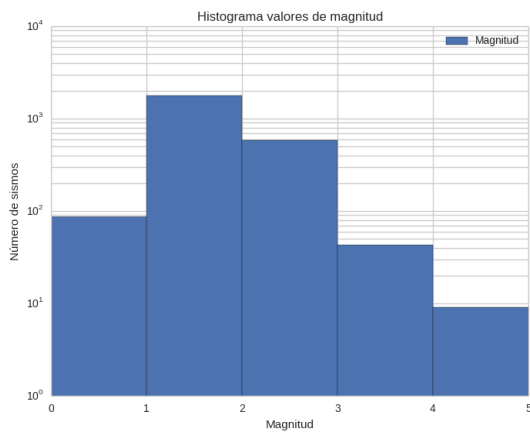

# Estadísticas de la sismicidad

Los eventos registrados por la RSNC son localizados manualmente manteniendo un umbral de errores bajos, con errores de latitud, longitud, profundidad menores a 13 kilómetros y valores residuales RMS menores a 2 segundos, (véase la figura 4.1).

## 4.2 Distribución de magnitud y profundidad

Los eventos sísmicos registrados a nivel nacional y regional de baja magnitud, es decir, entre 0 a 2,9, representan en promedio más del 97% de la sismicidad total, y los eventos con magnitudes superiores a 3,0 corresponden a menos del 3% de la sismicidad total registrada, el histograma de profundidad permite observar que la actividad sísmica se encuentra principalmente en el rango superficial entre 0 y 30 km y profundo entre 100 y 150km, (véase la figura 4.2).