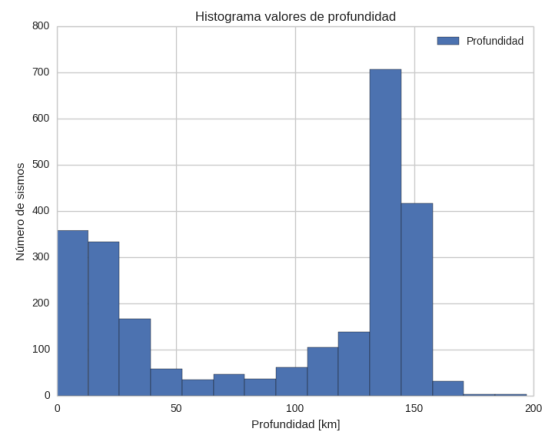

b.

Figura 4.2. a.) Número de eventos sísmicos por magnitud y b.) número de eventos sísmicos por profundidad