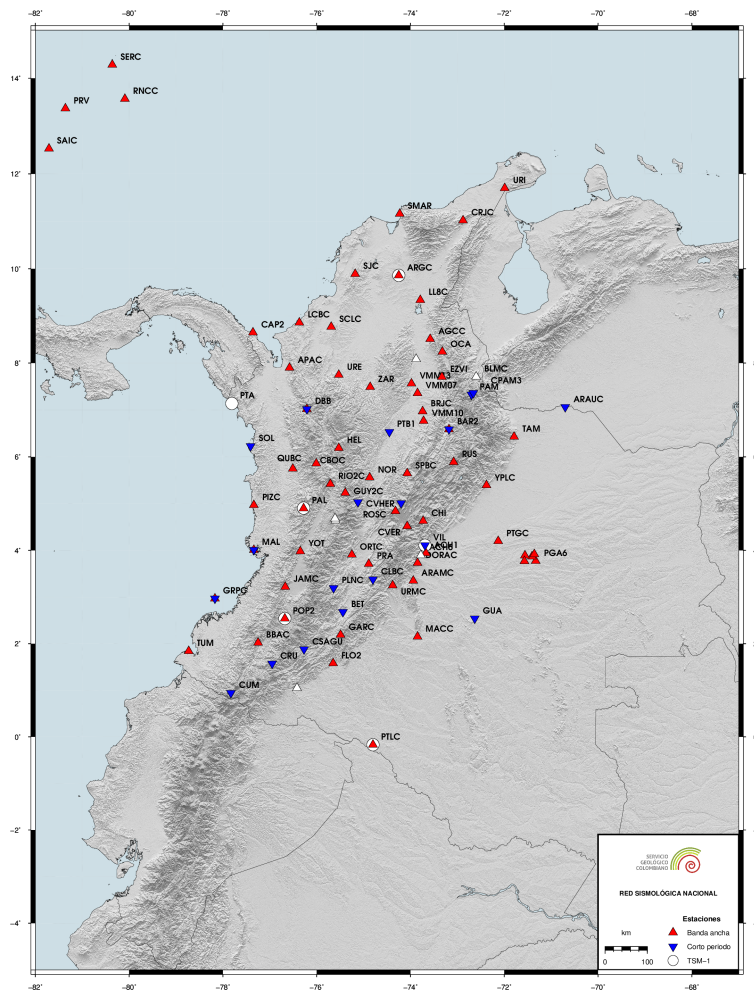

## 2 Funcionamiento de las estaciones

La RSNC está compuesta por 94 sensores ubicadas a lo largo del país, incluyendo 19 sensores de corto periodo, 6 sensores TSM-1 y 69 de banda ancha, (véase la figura 2.1 y figura 2.2).

### 2.1 Mapa de las estaciones

Figura 2.1. Localización de las estaciones de la RSNC