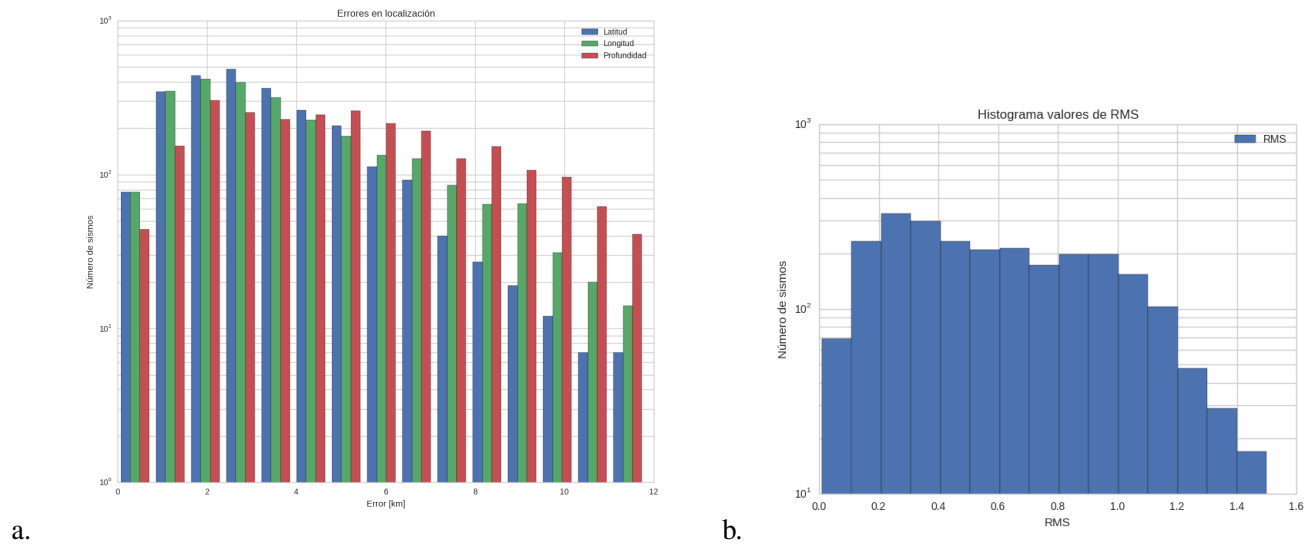

4

Estadísticas de la sismicidad

Los eventos registrados por la RSNC son localizados manualmente manteniendo un umbral de errores bajos, con errores de latitud, longitud, profundidad menores a 13 kilómetros y valores residuales RMS menores a 2 segundos, (véase la figura 4.1).

4.1 Errores

Figura 4.1. a.) Error en latitud, longitud y profundidad (km) y b.) números de eventos sísmicos por RMS