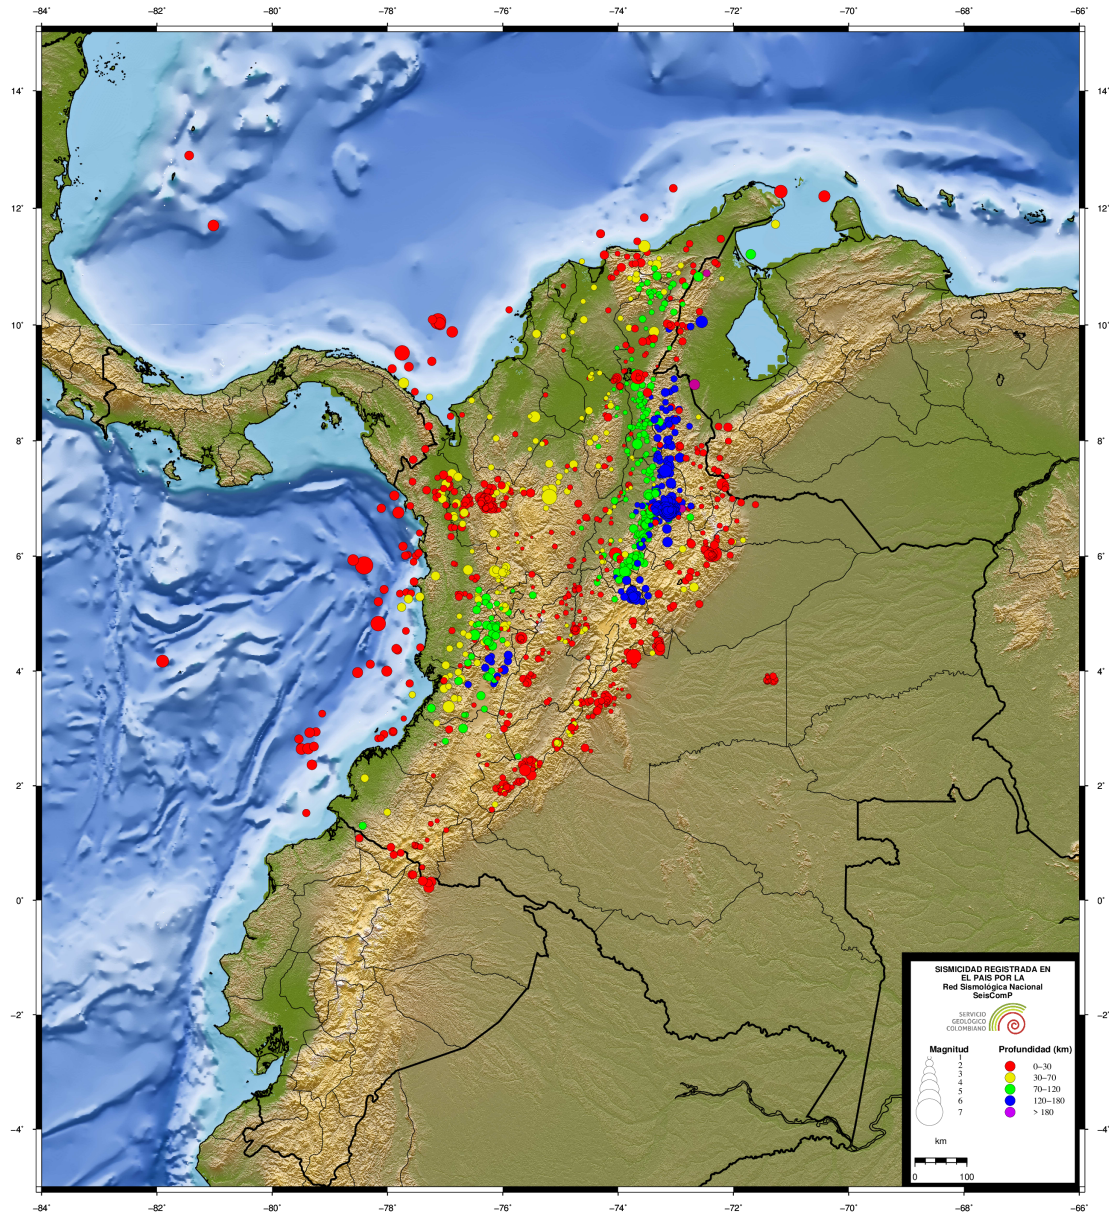

Tabla 3.1. Eventos destacados durante abril de 2026

N	Fecha	H:M:S	LAT	LON	Z	M	Ubicación
1	2026/04/02	10:43:47	5,296	-73,754	141	3,6	Lenguazaque, Cundinamarca
2	2026/04/02	20:07:24	6,771	-73,167	146	3,9	Los Santos, Santander
3	2026/04/06	01:30:23	11,201	-74,238	6	2,3	Mar Caribe
4	2026/04/08	04:55:00	6,043	-74,044	0	3,3	Sucre, Santander
5	2026/04/09	11:44:37	4,577	-75,679	10	3,1	Circasia, Quindío
6	2026/04/12	11:50:20	5,839	-78,405	5	4,6	Océano Pacífico
7	2026/04/12	21:00:35	6,029	-72,380	25	3,9	Chita, Boyacá
8	2026/04/13	01:38:58	6,042	-72,336	22	4,0	Sácama, Casanare
9	2026/04/15	19:15:09	9,107	-73,654	10	3,7	Curumaní, Cesar
10	2026/04/18	10:24:57	6,772	-73,134	148	4,6	Los Santos, Santander
11	2026/04/18	14:04:58	7,028	-75,193	48	4,0	Anorí, Antioquia
12	2026/04/26	08:10:18	6,787	-73,153	145	4,0	Los Santos, Santander
13	2026/04/29	16:40:45	4,254	-73,730	15	3,9	Villavicencio, Meta

### 3.2 Mapa de sismicidad destacada, abril de 2026

Durante el mes de abril se registraron 13 eventos sísmicos nacionales destacados. De estos, 5 tuvieron una magnitud igual o superior a 4.0, 8 fueron reportados como sentidos cerca del epicentro (véase la figura 3.1).

### 3.3 Mapa de sismicidad mensual, abril de 2026

Durante el mes de abril, se registraron un total de 2502 eventos sísmicos. De estos, 1870 tuvieron magnitudes comprendidas entre 0.0 y 1.9, 623 eventos tuvieron magnitudes entre 2.0 y 3.9 y 9 eventos tuvieron magnitudes superiores a 4.0, (véase la figura 3.2).